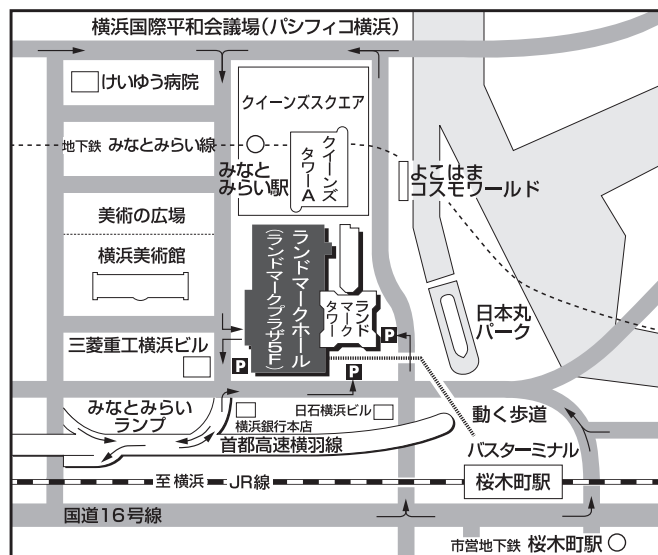

お問合せ

全国都市緑化よこはまフェア
オープニングシンポジウム事務局 (株)旭広告社内
TEL 045-681-2834 (土・日・祝日を除く 9:00～17:30)

会場までのアクセス

会場 ランドマークホール
横浜市西区みなとみらい2-2-1 ランドマークプラザ5F

電車 桜木町駅(JR・市営地下鉄)下車、《動く歩道》利用で徒歩5分。
・みなとみらい駅(地下鉄 みなとみらい線)下車、徒歩3分。

バス 横浜駅東口、141系統「美術の広場前」下車。

車 桜木町駅前から日本丸方向に入る。
横浜駅から高島町MM21地区入口より入る。
首都高速「みなとみらいランプ」より1分。

全国都市緑化よこはまフェア オープニングシンポジウム申込書

申込期間 3月13日(月)～3月31日(金) 必着

代表者氏名	フリガナ		
住所	フリガナ		
	〒		
電話番号			
参加人数(5名まで)	名		
参加者氏名(代表者含む)			
連絡事項			