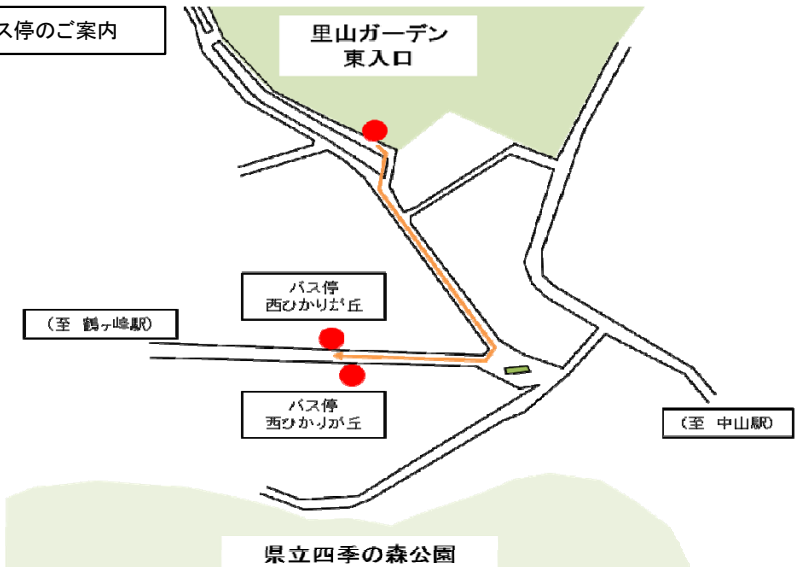

■里山ガーデン東口から バス停まで徒歩約4分

西ひかりが丘発～鶴ヶ峰駅行

(相鉄バス 旭11旭15)

時刻	平 日	土 曜 日	休 日 (日曜日)
5	40 48 56	40 50	
6	04 12 18 23 27 31 35 39 43 48 52 56	00 09 18 26 34 42 50	00 15 30 45
7	00 04 08 12 16 20 24 28 32 36 40 44 48 52 57	03 10 16 22 28 34 40 51 58	07 17 27 47
8	02 06 11 16 21 26 31 36 41 46 53	05 12 19 26 33 49	05 14 25 37 46
9	00 07 12 20 28 37 56	06 08 14 22 37 56	03 05 20 33 42 51
10	06 16 38 50	05 15 35 45 55	09 19 29 49 59
11	03 10 22 47	05 07 15 25 35 45 55	05 09 19 29 50
12	00 20 30 44	10 20 30 40 50	00 10 20 40
13	00 03 15 34 44 56	00 06 12 21 30 40 57	00 05 10 20 30 50
14	08 21 45	07 17 27 38 52	00 20 31 50
15	00 03 22 34 56	01 06 13 26 37 47	02 07 30 40 50
16	08 24 32 40 53	00 08 18 33 41 48	11 23 44 55
17	00 03 07 14 22 32 44 54	01 03 08 15 28 44 58	03 15 33 49
18	07 21 31 40 42 50	05 14 21 31 34 39 55	03 14 36 38 55
19	06 15 40 52	05 15 25 47	20 45
20	04 16 30 47	11 35	09 32 58
21	22 38 54	00 23 55	33
22	18 58	20	18 40
23	45	00 43	

西ひかりが丘発～中山駅行

(相鉄バス 旭15)

時刻	平 日	土 曜 日	休 日 (日曜日)
7			
8	35	38	36
9			
10	35	38	37
11		05 25 45	05 25 45
12	31	05 25 38 45	05 25 38 45
13		05 25 45	05 25 45
14	31	05 25 35 45	05 25 30 45
15		05 25 45	05 25 45
16	33	05 25 28 45	05 25 30 45
17		00 15	00 15
18	05	04	10
19			

・下線…急行 中山駅行 (途中バス停は停まりません)

■西ひかりが丘バス停のご案内